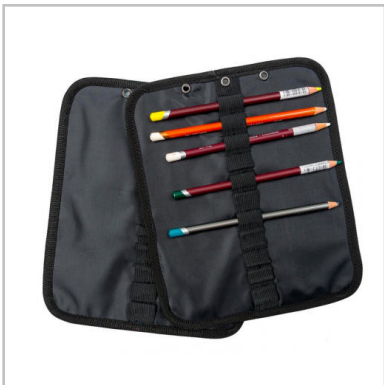

ESTUCHE FUNDA PORTA LÁPIZ 44 UN DERWENT, 2 UN

SAP 50813 | Origen 2302141

Información del Producto

Peso bruto 0,13 kg

Información de empaque minorista

Profundidad 5 mm
Anchura 225 mm
Altura 340 mm
Peso bruto 0,15 kg
UPC # 5028252379373
Cantidad unitaria 1

Información del caso maestro

Profundidad 330 mm
Anchura 265 mm
Altura 115 mm
Peso bruto 1,00 kg
UPC # 5028252379380
Cantidad unitaria 6

Información de envío

Pais de origen CN
Cantidad mínima de pedido 6

Información general

Color Desconocido

Descripción del producto

Fundas adicionales para estuche Carry All Derwent es la mejor solución de almacenamiento de lápices. Cada hoja tiene capacidad para 44 lápices y el Derwent Carry All tiene capacidad para 5 hojas, ¡eso es 220 lápices! Alternativamente, las hojas de lápiz se pueden usar como una manera ingeniosa de guardar lápices en una carpeta, ¡o simplemente meterlos en su bolso!

Características

- Apto para Derwent Carry All
- Capacidad para 44 lápices por 'hoja'
- Muy compacto: ideal para el artista en movimiento.