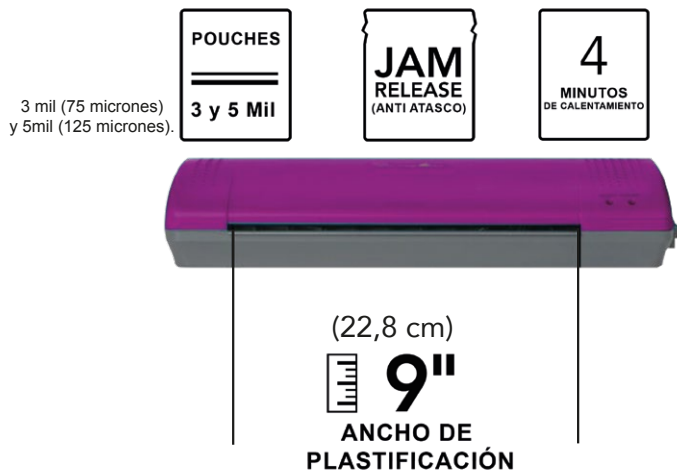

PARA MAYOR INFORMACIÓN VISITA: WWW.ACCOBRANDS.CL - INFO.CHILE@ACCO.COM

Plastificadora de Papeles A4 / Carta Inspire Plus Rosa 22,8 cm

Código: 34102 - 1701858

Modo de Uso

Conecte, y ajuste el interruptor de frío/calor para el tipo de pouche que este usando, encienda el interruptor y con solo unos minutos tomará la temperatura necesaria para comenzar su uso. La luz verde junto a la luz roja de encendido indicará cuando la plastificadora está a la temperatura de funcionamiento. Si está utilizando insumos de plastificación en frío, puede comenzar de inmediato. Solo asegúrate de insertar primero por el lado cerrado del pouche y podrás plastificar documentos de hasta 22,86 cm de ancho. La plastificadora puede funcionar con pouches de 3 y 5 mil con un solo ajuste de calor. En caso de atasco, una palanca de liberación está ubicada en el lado izquierdo para separar los rodillos y quitarla. Esta compacta laminadora brinda resultados con acabado perfecto. Compatible con pouches **GBC**.