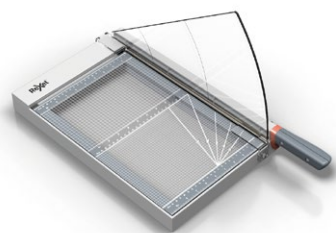

Modelo 1515G