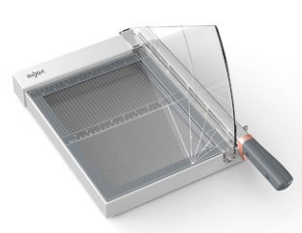

Modelo 1225G