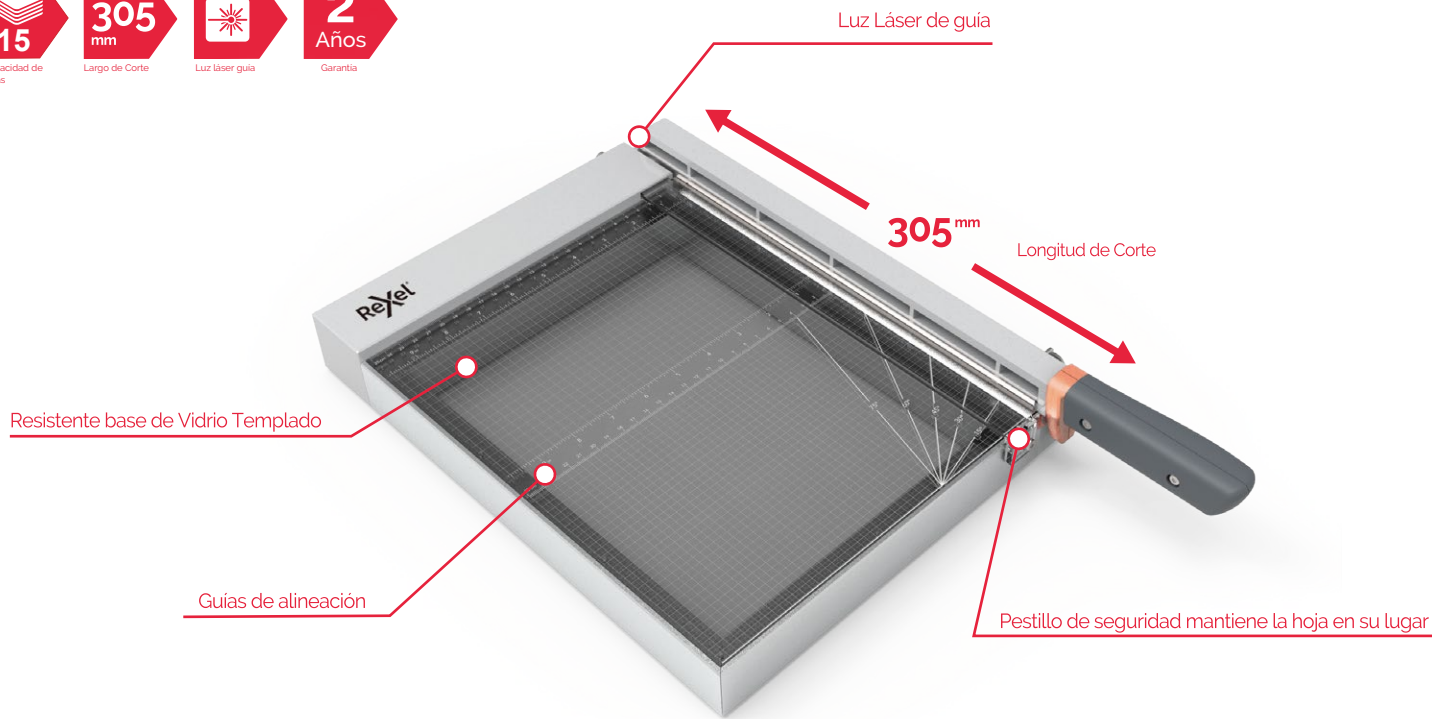

# Guillotina de Palanca Corte Recto 1215G

Código: 20201215G - 32380

Las guillotinas de palanca Rexel cuentan con diseño que combinan materiales premium y acabados profesionales ofreciendo un producto de alta calidad, funcionalidad y eficiencia.

**15**  
Capacidad de hojas

**305 mm**  
Largo de Corte

**Luz Láser guía**

**2 Años**  
Garantía

# Guillotina de Palanca Corte Recto 1215G

Código: Código: 20201215G - 32380

Cuchillo cuadrado El Sistema SafeShear es imprescindible para padres, profesores y trabajadores.

Al utilizar la fricción para cortar fácilmente ocho hojas a la vez, los usuarios pueden confiar en que no sacrifican el rendimiento por la seguridad.

## Características

- Seguridad: La barra de protección mantiene los dedos lejos del cuchillo mientras está en uso. El gancho asegurador del cuchillo bloquea el brazo de la cortadora cuando no está en uso.
- Cortes precisos: Diseñado para precisión, con una rejilla de alineación. La regla de doble escala, con marcas en pulgadas y centímetros, ayuda con la medición, sin importar el sistema que prefieras.
- Corta 15 hojas: Excelente para el uso diario, esta pequeña cortadora de papel, fotos y más, corta con prolijidad hasta 15 hojas a la vez.
- Longitud de corte de 305 mm: es una opción conveniente para las tareas de corte más comunes. Ideal para uso en casa o en la oficina.
- Fácil de usar: la guillotina es simple y fácil de usar, con un cuchillo de guillotina afilado y una práctica guía de alineación. Construida con una base de plástico resistente, también es lo suficientemente ligera para un fácil traslado.