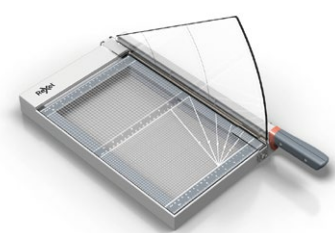

Modelo 1525G