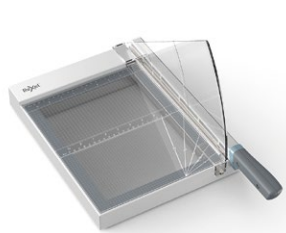

Línea completa guillotinas de palanca

Modelo 1215G