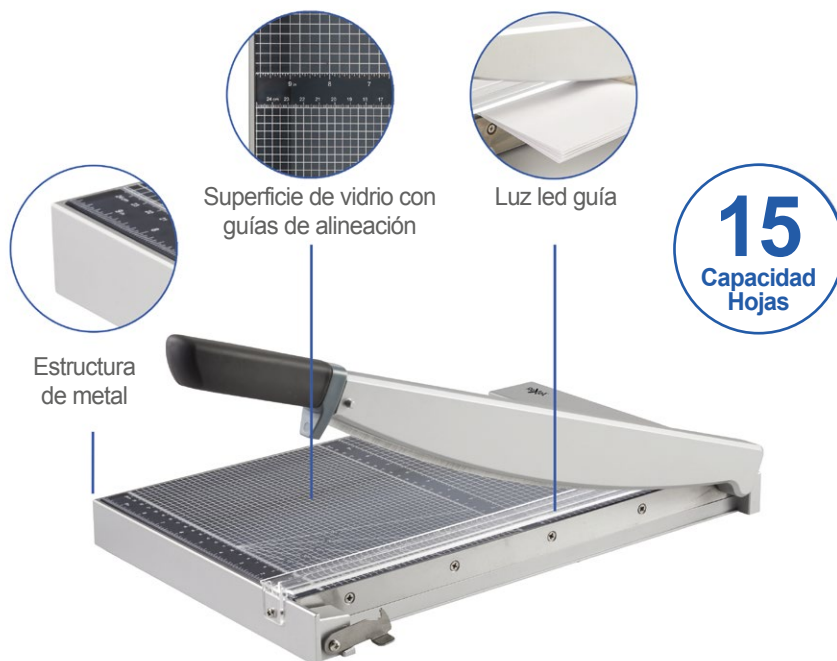

# Guillotina de Palanca Corte Recto 1215G

Código: 20201215G - 32380

Las guillotinas de palanca Rexel cuentan con diseño que combinan materiales premium y acabados profesionales ofreciendo un producto de alta calidad, funcionalidad y eficiencia.

# Guillotina de Palanca Corte Recto 1215G

Código: Código: 20201215G - 32380

Cuchillo cuadrado El Sistema SafeShear es imprescindible para padres, profesores y trabajadores.

Al utilizar la fricción para cortar fácilmente ocho hojas a la vez, los usuarios pueden confiar en que no sacrifican el rendimiento por la seguridad.

## Características

- Seguridad: La barra de protección mantiene los dedos lejos del cuchillo mientras está en uso. El gancho asegurador del cuchillo bloquea el brazo de la cortadora cuando no está en uso.
- Cortes precisos: Diseñado para precisión, con una rejilla de alineación. La regla de doble escala, con marcas en pulgadas y centímetros, ayuda con la medición, sin importar el sistema que prefieras.
- Corta 15 hojas: Excelente para el uso diario, esta pequeña cortadora de papel, fotos y más, corta con prolijidad hasta 15 hojas a la vez.
- Longitud de corte de 305 mm: es una opción conveniente para las tareas de corte más comunes. Ideal para uso en casa o en la oficina.
- Fácil de usar: la guillotina es simple y fácil de usar, con un cuchillo de guillotina afilado y una práctica guía de alineación. Construida con una base de plástico resistente, también es lo suficientemente ligera para un fácil traslado.