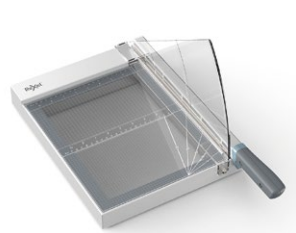

Guillotina de Palanca Corte Recto 1225G

Código: 20201225G - 32375

Las guillotinas de palanca Rexel cuentan con diseño que combinan materiales premium y acabados profesionales ofreciendo un producto de alta calidad, funcionalidad y eficiencia.

Guillotina de Palanca Corte Recto 1225G

Código: Código: 20201225G - 32375

Cuchillo cuadrado El Sistema SafeShear es imprescindible para padres, profesores y trabajadores.

Al utilizar la fricción para cortar fácilmente ocho hojas a la vez, los usuarios pueden confiar en que no sacrifican el rendimiento por la seguridad.

Características

- Seguridad: La barra de protección mantiene los dedos lejos del cuchillo mientras está en uso. El gancho asegurador del cuchillo bloquea el brazo de la cortadora cuando no está en uso.
- Cortes precisos: Diseñado para precisión, con una rejilla de alineación. La regla de doble escala, con marcas en pulgadas y centímetros, ayuda con la medición, sin importar el sistema que prefieras.
- Corta 25 hojas: Excelente para el uso diario, esta pequeña cortadora de papel, fotos y más, corta con prolijidad hasta 25 hojas a la vez.
- Longitud de corte de 305 mm: es una opción conveniente para las tareas de corte más comunes. Ideal para uso en casa o en la oficina.
- Fácil de usar: la guillotina es simple y fácil de usar, con un cuchillo de guillotina afilado y una práctica guía de alineación. Construida con una base de plástico resistente, también es lo suficientemente ligera para un fácil traslado.

- Dimensiones: 57,4 x 48 x 37,2 cm
- EAN: 9310924064097

305 mm Largo de Corte

El pestillo de seguridad mantiene la cuchilla bloqueada

Pilas incluidas

Línea completa guillotinas de palanca

Modelo 1215G

Modelo 1515G