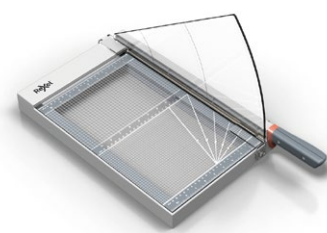

Modelo 1525G