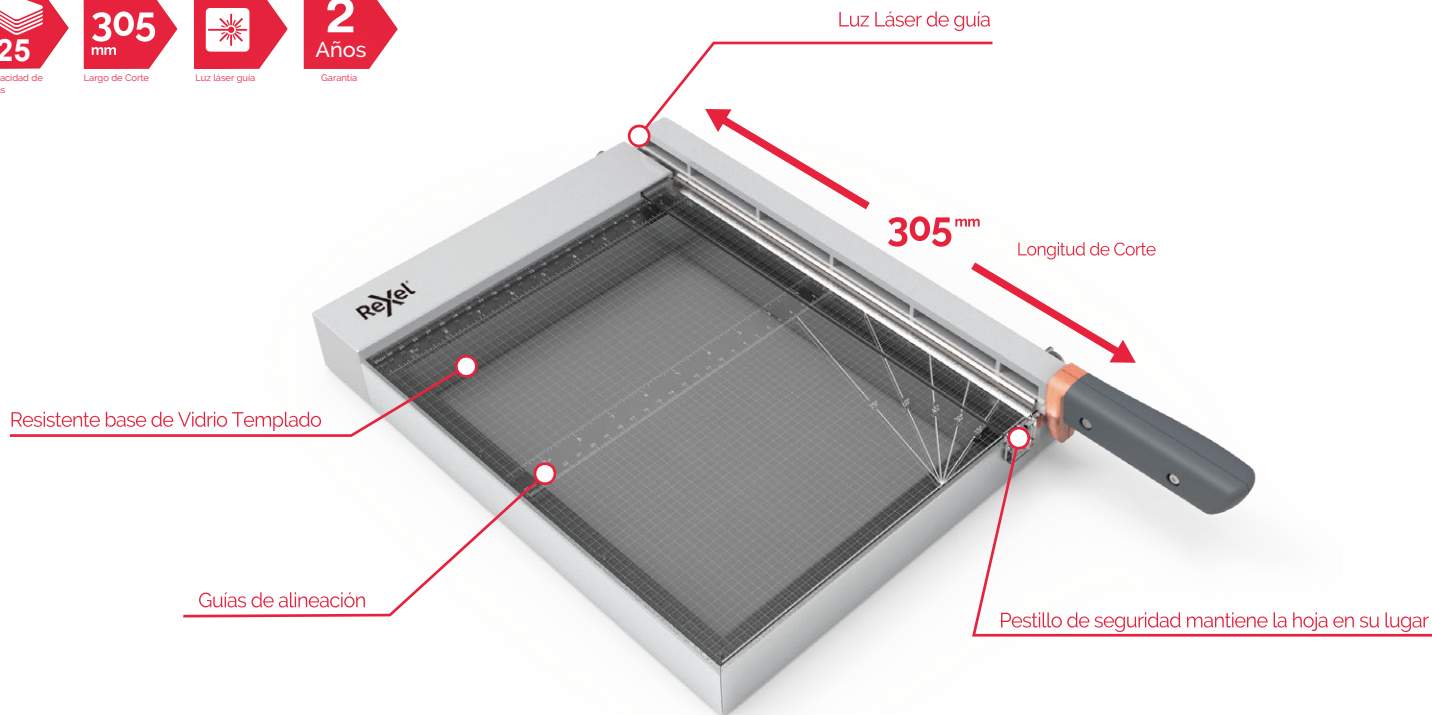

Guillotina de Palanca Corte Recto 1225G

Código: 20201225G - 32375

Las guillotinas de palanca Rexel cuentan con diseño que combinan materiales premium y acabados profesionales ofreciendo un producto de alta calidad, funcionalidad y eficiencia.

Guillotina de Palanca Corte Recto 1225G

Código: Código: 20201225G - 32375

Cuchillo cuadrado El Sistema SafeShear es imprescindible para padres, profesores y trabajadores.

Al utilizar la fricción para cortar fácilmente ocho hojas a la vez, los usuarios pueden confiar en que no sacrifican el rendimiento por la seguridad.

Características

- Seguridad: La barra de protección mantiene los dedos lejos del cuchillo mientras está en uso. El gancho asegurador del cuchillo bloquea el brazo de la cortadora cuando no está en uso.
- Cortes precisos: Diseñado para precisión, con una rejilla de alineación. La regla de doble escala, con marcas en pulgadas y centímetros, ayuda con la medición, sin importar el sistema que prefieras.
- Corta 25 hojas: Excelente para el uso diario, esta pequeña cortadora de papel, fotos y más, corta con prolijidad hasta 25 hojas a la vez.
- Longitud de corte de 305 mm: es una opción conveniente para las tareas de corte más comunes. Ideal para uso en casa o en la oficina.
- Fácil de usar: la guillotina es simple y fácil de usar, con un cuchillo de guillotina afilado y una práctica guía de alineación. Construida con una base de plástico resistente, también es lo suficientemente ligera para un fácil traslado.

- Dimensiones: 57,4 x 48 x 37,2 cm
- EAN: 9310924064097

305 mm Largo de Corte

El pestillo de seguridad mantiene la cuchilla bloqueada

Pilas incluidas

Línea completa guillotinas de palanca

Modelo 1215G

Modelo 1515G