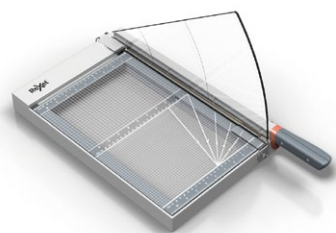

Guillotina de Palanca Corte Recto 1225G

Código: 20201225G - 32375

Las guillotinas de palanca Rexel cuentan con diseño que combinan materiales premium y acabados profesionales ofreciendo un producto de alta calidad, funcionalidad y eficiencia.

Guillotina de Palanca Corte Recto 1225G

Código: Código: 20201225G - 32375

Cuchillo cuadrado El Sistema SafeShear es imprescindible para padres, profesores y trabajadores.

Al utilizar la fricción para cortar fácilmente ocho hojas a la vez, los usuarios pueden confiar en que no sacrifican el rendimiento por la seguridad.

Características

- Seguridad: La barra de protección mantiene los dedos lejos del cuchillo mientras está en uso. El gancho asegurador del cuchillo bloquea el brazo de la cortadora cuando no está en uso.
- Cortes precisos: Diseñado para precisión, con una rejilla de alineación. La regla de doble escala, con marcas en pulgadas y centímetros, ayuda con la medición, sin importar el sistema que prefieras.
- Corta 25 hojas: Excelente para el uso diario, esta pequeña cortadora de papel, fotos y más, corta con prolijidad hasta 25 hojas a la vez.
- Longitud de corte de 305 mm: es una opción conveniente para las tareas de corte más comunes. Ideal para uso en casa o en la oficina.
- Fácil de usar: la guillotina es simple y fácil de usar, con un cuchillo de guillotina afilado y una práctica guía de alineación. Construida con una base de plástico resistente, también es lo suficientemente ligera para un fácil traslado.

- Dimensiones: 57,4 x 48 x 37,2 cm
- EAN: 9310924064097

305 mm Largo de Corte

El pestillo de seguridad mantiene la cuchilla bloqueada

Pilas incluidas

Línea completa guillotinas de palanca

Modelo 1215G

Modelo 1515G