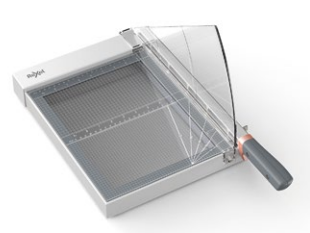

Guillotina de Palanca Corte Recto 1225G

Código: 20201225G - 32375

Las guillotinas de palanca Rexel cuentan con diseño que combinan materiales premium y acabados profesionales ofreciendo un producto de alta calidad, funcionalidad y eficiencia.

Guillotina de Palanca Corte Recto 1225G

Código: Código: 20201225G - 32375

Cuchillo cuadrado El Sistema SafeShear es imprescindible para padres, profesores y trabajadores.

Al utilizar la fricción para cortar fácilmente ocho hojas a la vez, los usuarios pueden confiar en que no sacrifican el rendimiento por la seguridad.

Características

- Seguridad: La barra de protección mantiene los dedos lejos del cuchillo mientras está en uso. El gancho asegurador del cuchillo bloquea el brazo de la cortadora cuando no está en uso.
- Cortes precisos: Diseñado para precisión, con una rejilla de alineación. La regla de doble escala, con marcas en pulgadas y centímetros, ayuda con la medición, sin importar el sistema que prefieras.
- Corta 25 hojas: Excelente para el uso diario, esta pequeña cortadora de papel, fotos y más, corta con prolijidad hasta 25 hojas a la vez.
- Longitud de corte de 305 mm: es una opción conveniente para las tareas de corte más comunes. Ideal para uso en casa o en la oficina.
- Fácil de usar: la guillotina es simple y fácil de usar, con un cuchillo de guillotina afilado y una práctica guía de alineación. Construida con una base de plástico resistente, también es lo suficientemente ligera para un fácil traslado.

- Dimensiones: 57,4 x 48 x 37,2 cm
- EAN: 9310924064097

305 mm Largo de Corte

El pestillo de seguridad mantiene la cuchilla bloqueada

Pilas incluidas

Línea completa guillotinas de palanca

Modelo 1215G

Modelo 1515G